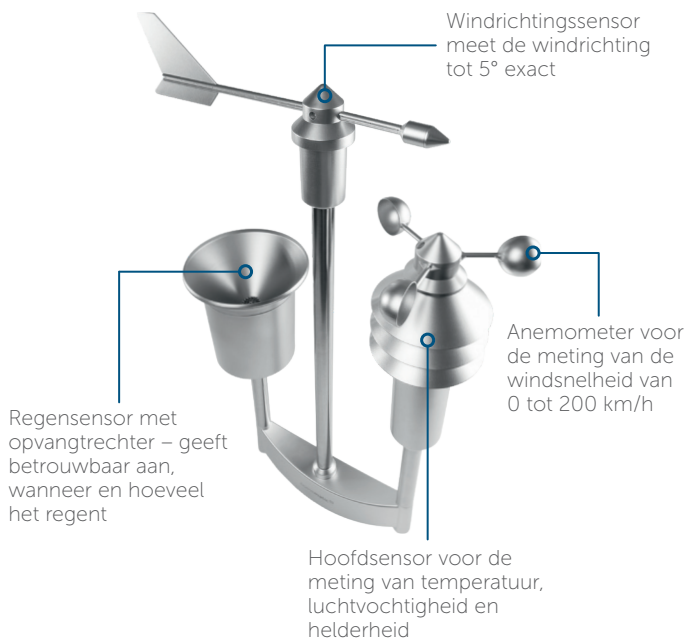

PAST HET SMARTHOME
AAN DE ACTUELE
WEERSITUATIE AAN

Weersensor – pro

HmIP-SWO-PR

De Homematic IP Weersensor – pro is de optimale outdoor-aanvulling op het smarthome. Talrijke sensoren registreren betrouwbaar en exact de actuele weersituatie en bieden de mogelijkheid om allerlei functies in het Homematic IP systeem automatisch te activeren.

homematic ^{IP}

Slim wonen, dat fascineert.

WEERGAVE VAN ACTUELE WEERGEDEGENS

De volgende weergegevens worden geregistreerd:

- ✓ temperatuur
- ✓ windrichting
- ✓ helderheid
- ✓ zonnenschijnduur
- ✓ luchtvochtigheid
- ✓ windsnelheid
- ✓ begin / hoeveelheid regen

De gemeten gegevens worden in de Homematic IP App weergegeven. Zo bent u ook onderweg steeds op de hoogte van het weer thuis.

FLEXIBEL EN ROBUUST

Dankzij de draadloze communicatie en de batterijvoeding kan de weersensor eenvoudig gemonteerd en flexibel geplaatst worden. In het vrije veld bedraagt de reikwijdte tot 400 m. De robuuste grondpen van rvs waarborgt een veilige verankering in de grond. Als alternatief kan het apparaat met behulp van in de handel verkrijgbare klemmen ook op een paal worden gemonteerd. Op deze wijze kan de weersensor overall perfect worden gepositioneerd om de actuele weersituatie exact te bepalen en bijv. de zonwering bij opkomende sterke wind in te sturen.

In combinatie met andere Homematic IP-apparaten kan de weersensor het dagelijks leven comfortabeler maken: in een inrichting voor de stormbeveiliging kunnen rolluiken vanaf een zelf gedefinieerde windsnelheid automatisch omlaag worden gestuurd. De weersensor zorgt daarmee bovendien voor de beveiliging van het smarthome.