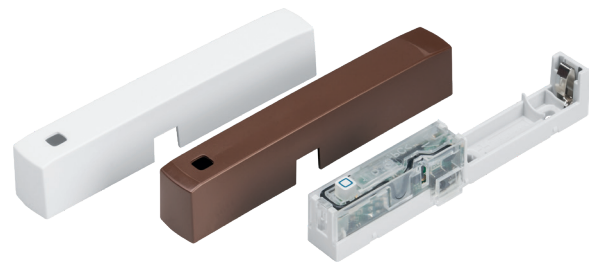

homematic ^{IP}

Slim wonen, dat fascineert.

BEWAKING VOOR EEN VEILIG THUIS

Het openen en sluiten van ramen en deuren wordt direct gedetecteerd en in de Homematic IP App weergegeven. In combinatie met een Homematic IP Alarmsirene (bijv. HmIP-ASIR-2) wordt het huis nog veiliger. Wanneer een raam of deur wordt geopend, gaat automatisch een luid alarm af.

ALTIJD EEN GOED OVERZICHT

De Homematic IP App geeft een actueel overzicht van alle ramen en deuren in het smarthome – voor een veilig gevoel, zowel bij het verlaten van het thuis als onderweg.

AANPASSING AAN HET RAAMKOZIJN

Met de bijgeleverde afdekkappen in wit en bruin kan het contact optisch worden aangepast aan het raam of de deur.

EENVOUDIG PLAKKEN OF SCHROEVEN

Met behulp van het bijgeleverde montage materiaal kan het contact naar keuze met schroeven of plakstrips worden bevestigd. Omdat de plakstrips weer kunnen worden verwijderd zonder sporen na te laten, is het raamcontact zelfs voor huurwoningen geschikt.