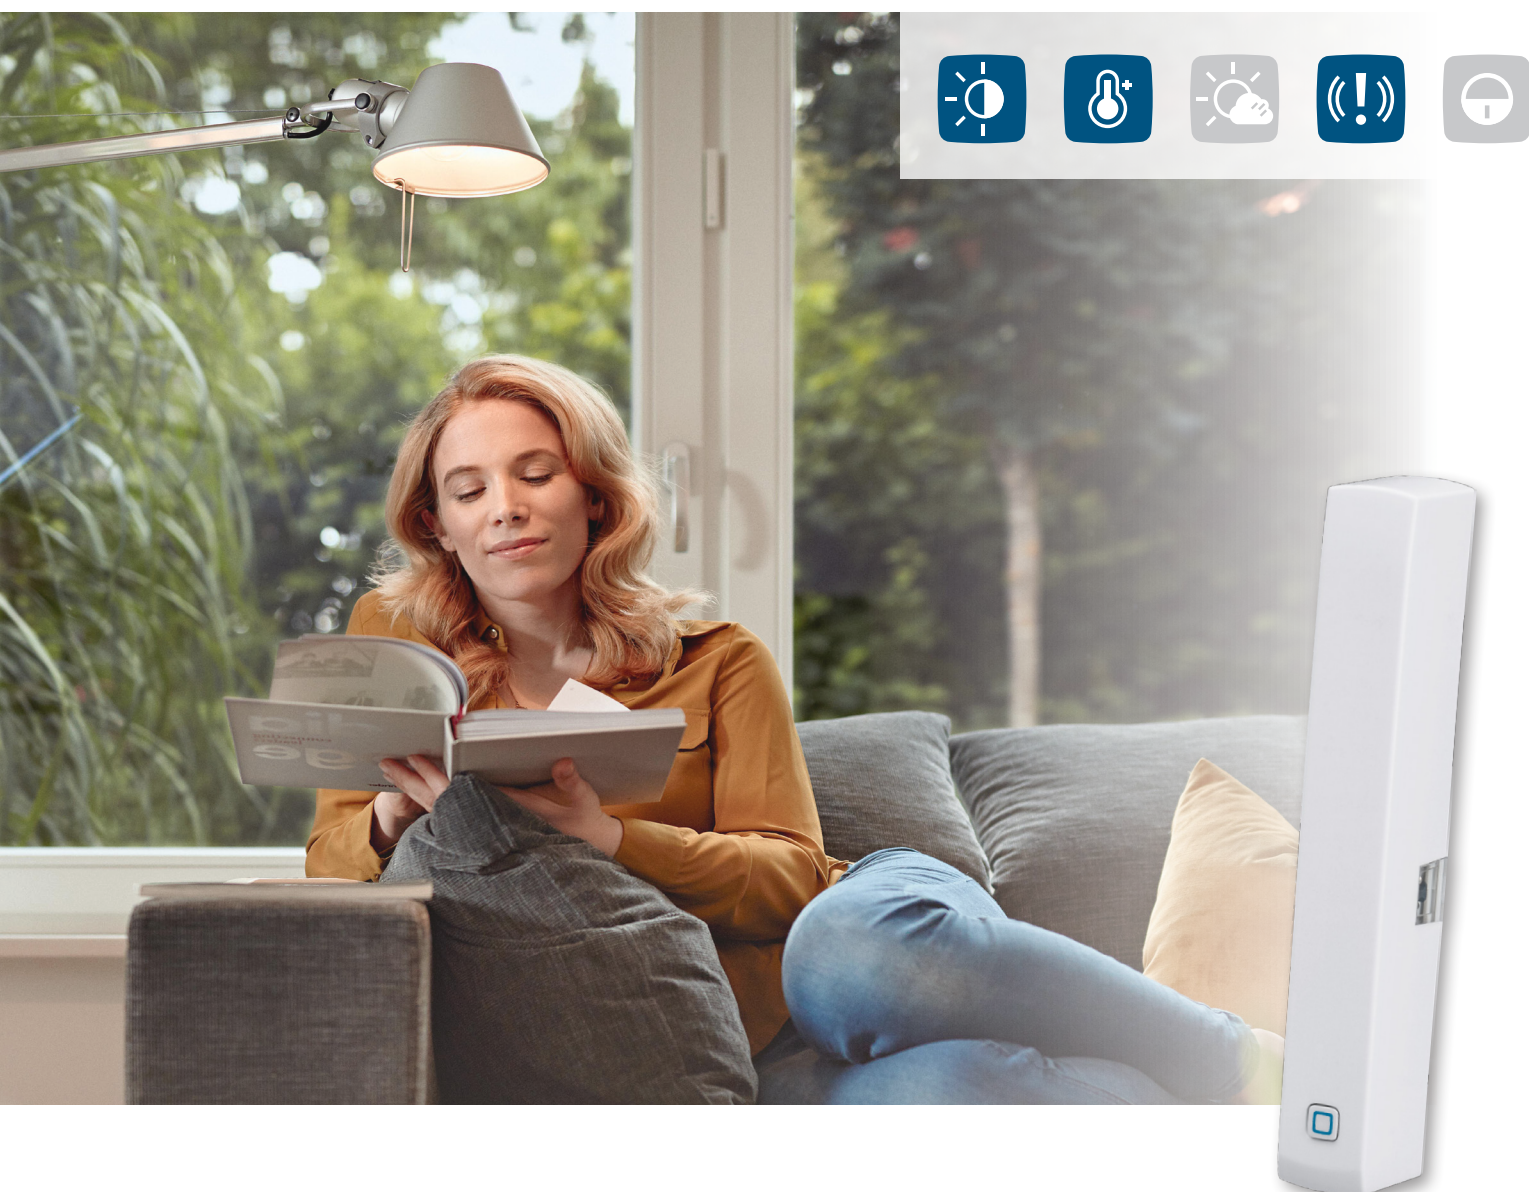

BESPAART
VERWARMINGSKOSTEN
EN VERHOOGT DE
VEILIGHEID

Raam- en deurcontact – optisch

HMIP-SWDO

Via de geïntegreerde infraroodsensor detecteert de compacte sensor meteen het openen of sluiten van ramen en deuren. De betrouwbare bewaking van de ramen beveiligt niet alleen het huis, maar bespaart tegelijkertijd ook waardevolle energie, omdat tijdens het ventileren automatisch de kamertemperatuur wordt verlaagd.

homematic ^{IP}

Slim wonen, dat fascineert.

BEWAKING VOOR EEN VEILIG THUIS

Het openen en sluiten van ramen en deuren wordt direct gedetecteerd en in de Homematic IP App weergegeven. In combinatie met een Homematic IP Alarmsirene (bijv. HmIP-ASIR-2) wordt het huis nog veiliger. Wanneer een raam of deur wordt geopend, gaat automatisch een luid alarm af.

Weergave van geopende ramen of deuren en alarmmeldingen in de Homematic IP App

De werking vereist de aansluiting op een van de volgende oplossingen:

- Homematic IP Access Point met gratis smartphone-app en kosteloze cloudservice
- Oplossingen van externe partners