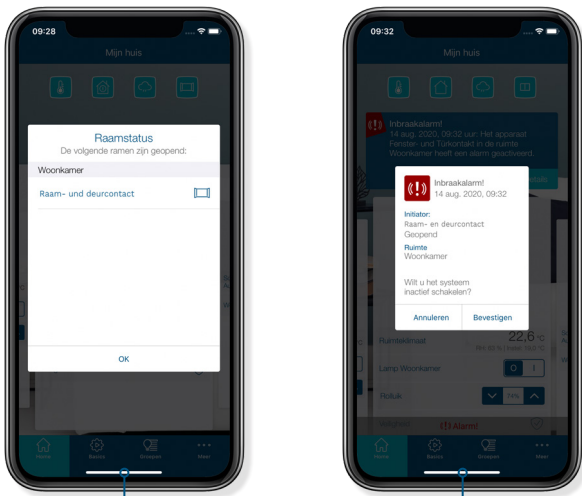

BESPAART
VERWARMINGSKOSTEN
EN VERHOOGT DE
VEILIGHEID

Raam- en deurcontact – optisch

HMIP-SWDO

Via de geïntegreerde infraroodsensor detecteert de compacte sensor meteen het openen of sluiten van ramen en deuren. De betrouwbare bewaking van de ramen beveiligt niet alleen het huis, maar bespaart tegelijkertijd ook waardevolle energie, omdat tijdens het ventileren automatisch de kamertemperatuur wordt verlaagd.

homematic ^{IP}

Slim wonen, dat fascineert.

BEWAKING VOOR EEN VEILIG THUIS

Het openen en sluiten van ramen en deuren wordt direct gedetecteerd en in de Homematic IP App weergegeven. In combinatie met een Homematic IP Alarmsirene (bijv. HmIP-ASIR-2) wordt het huis nog veiliger. Wanneer een raam of deur wordt geopend, gaat automatisch een luid alarm af.

Weergave van geopende ramen of deuren en alarmmeldingen in de Homematic IP App

De werking vereist de aansluiting op een van de volgende oplossingen:

- Homematic IP Access Point met gratis smartphone-app en kosteloze cloudservice
- Oplossingen van externe partners

ALTIJD EEN GOED OVERZICHT

De Homematic IP App geeft een actueel overzicht van alle ramen en deuren in het smarthome – voor een veilig gevoel, zowel bij het verlaten van het thuis als onderweg.

AANPASSING AAN HET RAAMKOZIJN