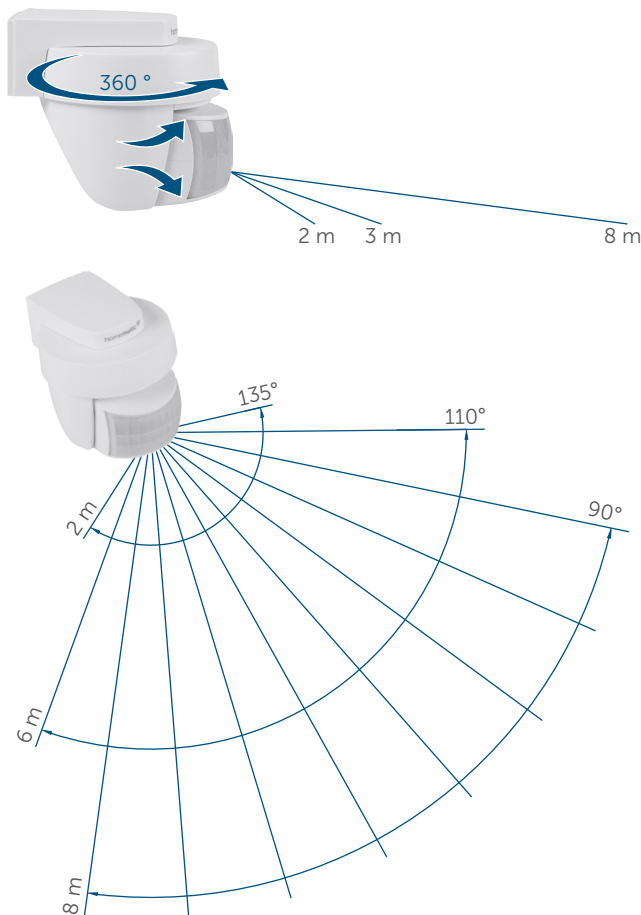

Verkrijgbaar in wit en antraciet

homematic ^{IP}

Slim wonen, dat fascineert.

KRACHTIG – OF HET NU LICHT OF DONKER IS

De krachtige lens met een detectieafstand tot 8 m registreert bewegingen onmiddellijk en waarborgt zo een betrouwbare en intelligente bewaking van de buitenruimte. Dankzij de zwenk- en 360°draaibare sensor kan het gewenste bereik exact worden bewaakt.

De geïntegreerde schemersensor zorgt bovendien voor een gerichte inschakeling van de verlichting bij schemering of zodra het donker wordt. Ook op bewolkte dagen kan de sensor de helderheid exact onderscheiden. Kortstondige helderheidsveranderingen worden automatisch uitgefilterd.

TECHNISCHE GEGEVENS

Voedingsspanning	2x 1,5 V LR6/Mignon/AA
Stroomopname	40 mA max.
Batterijlevensduur	6 jaar (typ.)
Beschermingsgraad	IP44
Omgevingstemperatuur	-20 tot +55 °C
Afmetingen (B x H x D)	76 x 74 x 90 mm
Gewicht	170 g (incl. batterijen)
Zendfrequentieband	868,0-868,6 MHz 869,4-869,65 MHz
Typisch bereik in het vrije veld	230 m
Detectieafstand	8 m
Detectiehoek horizontaal	90°