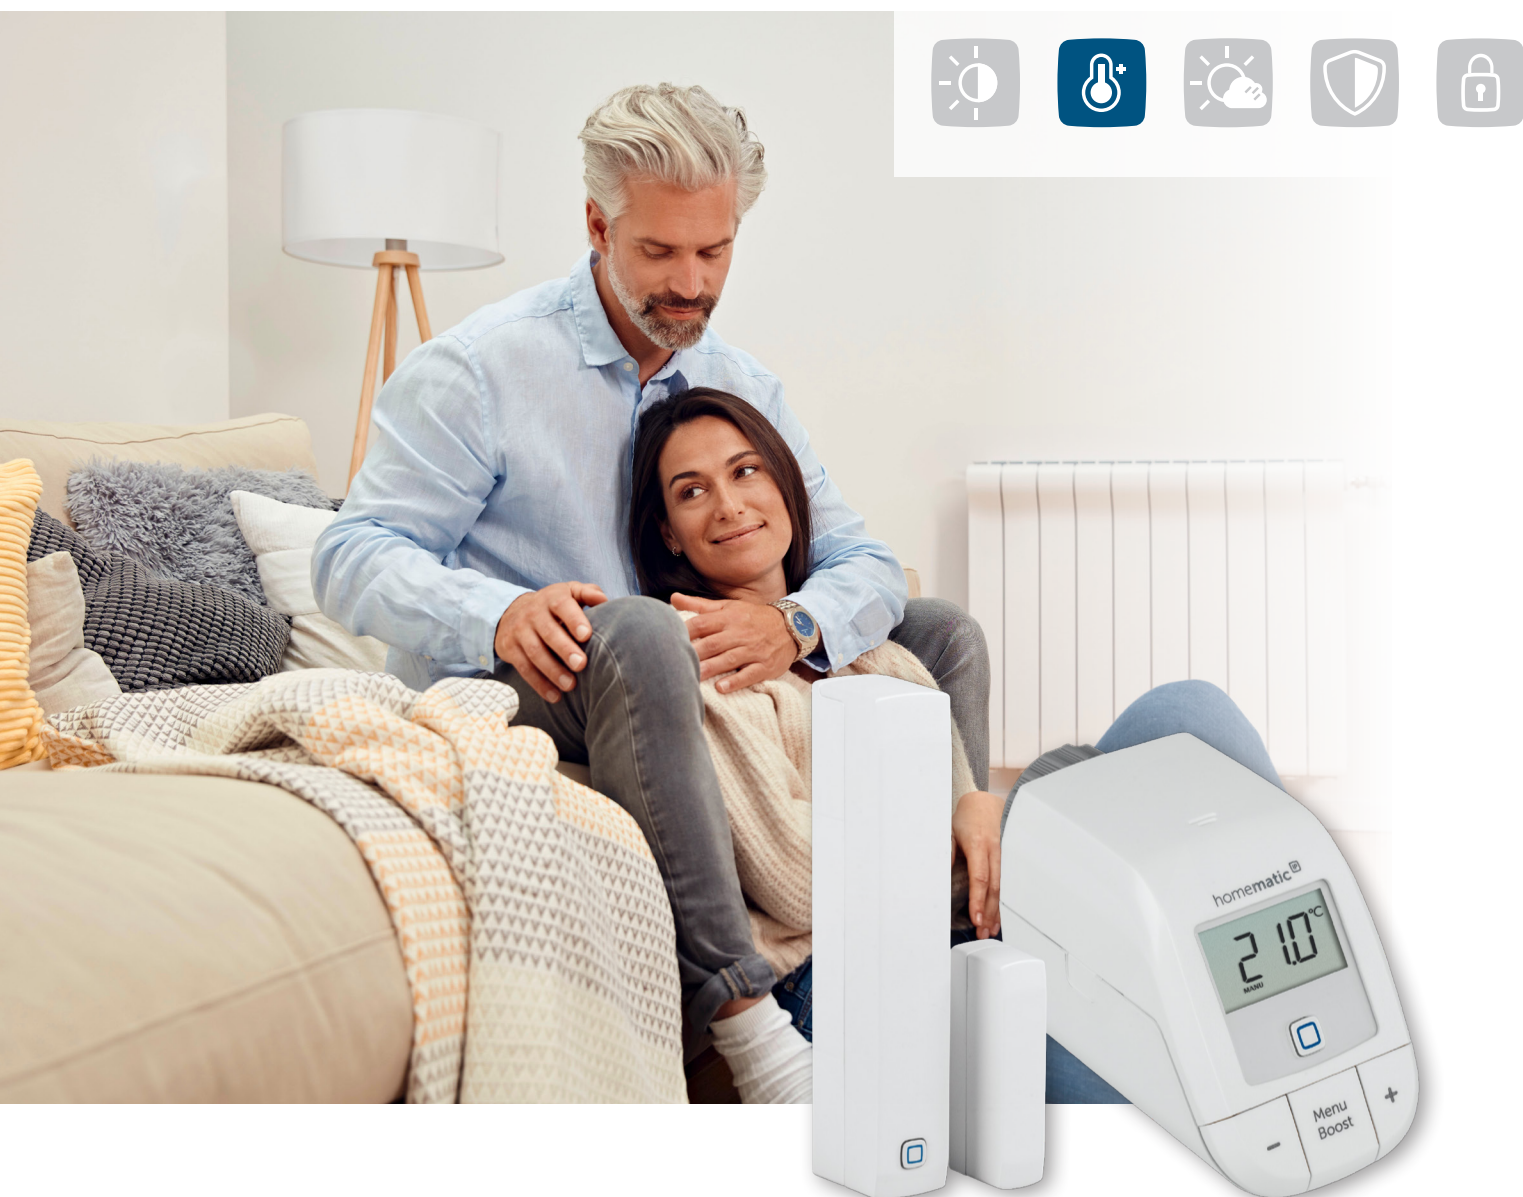

SI INIZIA!

RISCALDAMENTO
INTELLIGENTE
E RISPARMIO DI ENERGIA
ALLO STESSO TEMPO

Set iniziale Riscaldamento – easy connect

HmlP-SK9

Un primo semplice passo nel sistema intelligente di controllo del riscaldamento: l'abbinamento intelligente di termostato per radiatori e contatto per finestre e porta consente di risparmiare fino al 30% di preziosa energia per riscaldare la casa. Una soluzione che riduce i costi del riscaldamento, abbatte le emissioni di CO₂ e allo stesso tempo crea un piacevole clima negli ambienti.

homematic ^{IP}

La casa intelligente che avete sempre sognato.

TEMPERATURA OTTIMALE E BENESSERE IN OGNI MOMENTO DELLA GIORNATA

La temperatura degli ambienti può essere regolata in qualsiasi momento direttamente dal termostato per radiatori. Utilizzando i tasti e il display si può facilmente impostare un profilo di riscaldamento personalizzato con diverse variazioni al giorno fino a un massimo di 13. Così il riscaldamento si attiva solo se è necessario.

RILEVA LE FINESTRE APERTE

Le finestre e le porte aperte vengono rilevate in maniera affidabile dal dispositivo Homematic IP Contatto per Finestre e Porta. Questo sistema abbassa immediatamente la temperatura degli ambienti quando si apre una finestra, così non si spreca energia. Quando la finestra viene chiusa il sistema ripristina automaticamente la temperatura ottimale per il benessere.