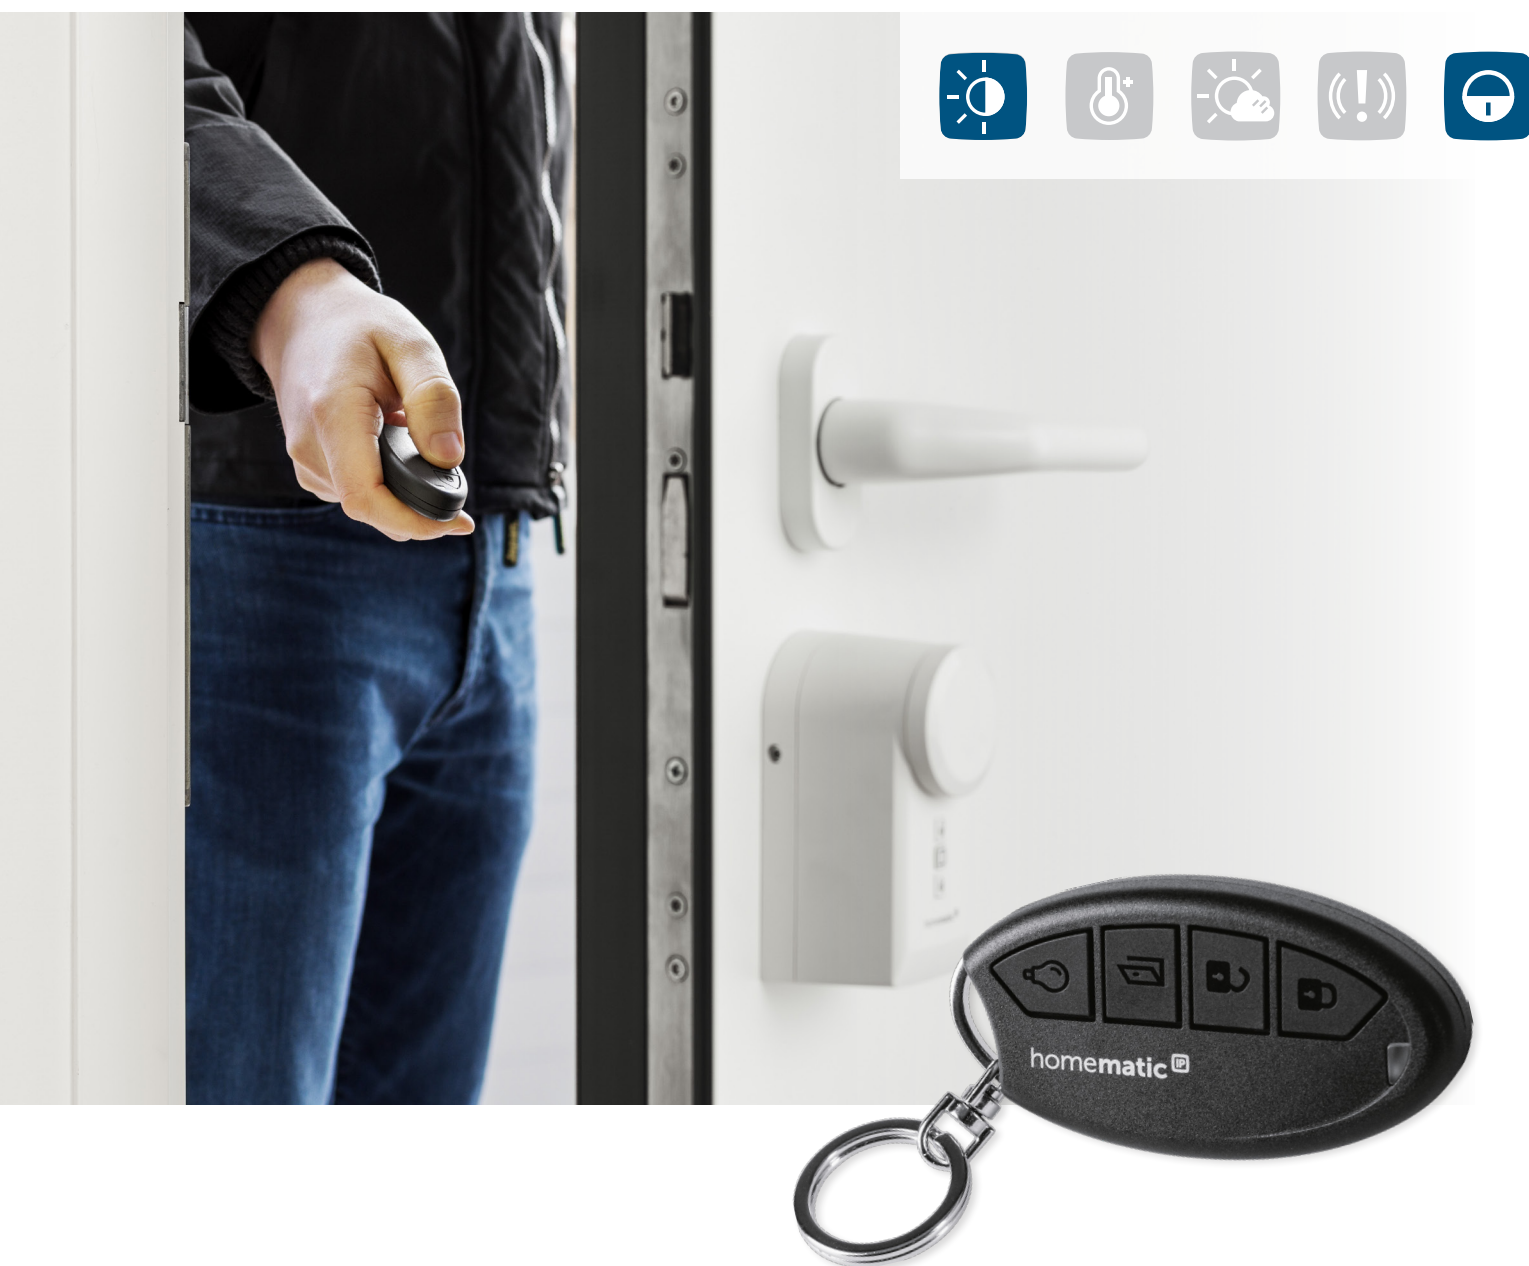

ÖFFNET DIE TÜR AUF
KNOPFDRUCK

Schlüsselbundfernbedienung – Zutritt

HmIP-KRCK

Die praktische Schlüsselfernbedienung ist in Kombination mit dem Homematic IP Türschlossantrieb die ideale Lösung zum komfortablen und intelligenten Entriegeln, Verriegeln und Öffnen der Haustür. Die Fernbedienung ersetzt dabei den herkömmlichen Schlüssel und ermöglicht den Zutritt ins Smart Home mit nur einem Tastendruck.

homematic ^{IP}
Smartes Wohnen, das begeistert.

IDEALE ERGÄNZUNG ZUM HOMEMATIC IP TÜRSCHLOSSANTRIEB

Die handliche Schlüsselbundfernbedienung steuert den Homematic IP Türschlossantrieb und ermöglicht so das Entriegeln, Verriegeln und Öffnen der Haustür. Über die zusätzliche Licht-Taste kann z. B. die Beleuchtung im Eingangsbereich ein- und ausgeschaltet werden.

PRAKTISCHE FERNBEDIENUNG FÜR DEN SCHLÜSSELBUND

Dank der kompakten Bauform passt die kleine Fernbedienung in jede Hosentasche – oder an den Schlüsselbund. So kann sie flexibel im Zuhause, im Außenbereich oder im Auto beim Heimkommen eingesetzt werden. Sollte die Fernbedienung unterwegs einmal verloren gehen, kann sie einfach über die App gesperrt werden.

LEISTUNGSSTARK UND ROBUST

Die besonders hohe Funk-Reichweite von bis zu 200 Metern ermöglicht das Öffnen der Haustür bereits auf dem Weg zur Tür.

Das Gehäuse aus halogenfreiem, glasfaserverstärktem Kunststoff macht die Fernbedienung besonders robust und ist dank des hohen Temperaturbereichs jeder Situation gewachsen. Jeder Tastendruck wird direkt über die integrierte Multicolor-LED bestätigt.