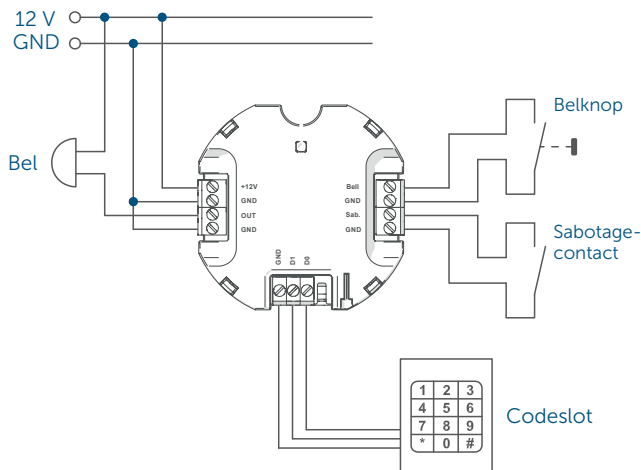

COMFORTABELE EN
VEILIGE TOEGANG TOT
HET SMARTHOME

Wiegand interface

HmIP-FWI

Met de Wiegand interface kan een Wiegand-geschikt apparaat, zoals bijv. een code-slot, een fingerprintsensor of een kaart-/transponderlezer in het Homematic IP Smart Home systeem worden geïntegreerd. Daardoor ontstaan talrijke mogelijkheden, Wiegand-geschikte apparaten via de kosteloze Homematic IP App te regelen en met andere Homematic IP apparaten te combineren.

homematic ^{IP}

Slim wonen, dat fascineert.

SLIMME INTERFACE

Met de Wiegand-interface kunnen veel Wiegand-geschikte apparaten, zoals bijv. een code-slot, een fingerprintsensor of een kaart-/transponderlezer in het Homematic IP Smart Home systeem worden geïntegreerd.

Via de Homematic IP App kan de Wiegand-interface volgens individuele wensen worden ingericht en kunnen Wiegand-geschikte apparaten intelligent worden geïntegreerd. Zo wordt de toegang tot het smarthome niet alleen veilig, maar ook slim en comfortabel.

TECHNISCHE GEGEVENS

Voedingsspanning	5-12 VDC
Opgenomen vermogen bij stand-by	60 mW
Open-Drain-uitgang:	
Max. schakelspanning	20 V
Max. stroom	200 mA
Kabeltype en -doorsnede	0,2-1,5 mm alleen in inbouwdozen (apparaatdozen) volgens DIN 49073-1 of opbouwdozen volgens DIN 60670-1 (bijv. Abox 025 of Abox 040)
Installatie	
Beschermingsgraad	IP20
Omgevingstemperatuur	-10 tot +55 °C
Afmetingen (b x h x d)	52 x 52 x 14 mm
Gewicht	20 g
Zendfrequentieband	868,0 - 868,6 MHz 869,4 - 869,65 MHz
Typisch bereik in het vrije veld	210 m