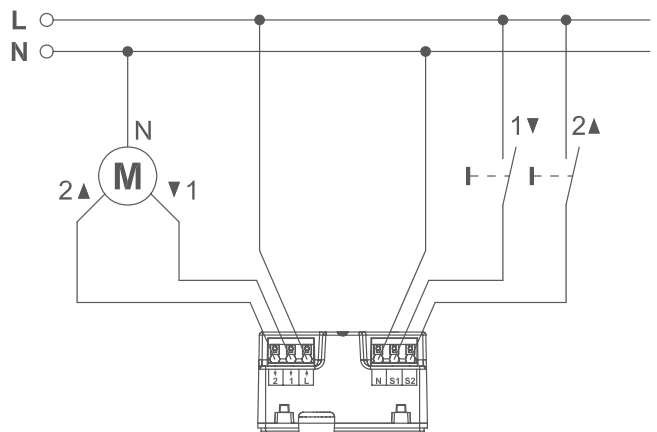

ONZICHTBAAR GEÏNSTALLEERD

Compacte constructie voor de eenvoudige montage in standaard inbouwdozen. Aansluiting van gangbare knoppen via schroefloze klemmen voor een bediening ter plekke mogelijk.

Daarnaast is ook de installatie in opbouw-verdeelddozen (bijv. ELS Spelsberg Abox 25) in een beschermde buitenruimte, bijv. in een garage of onder een afdak.