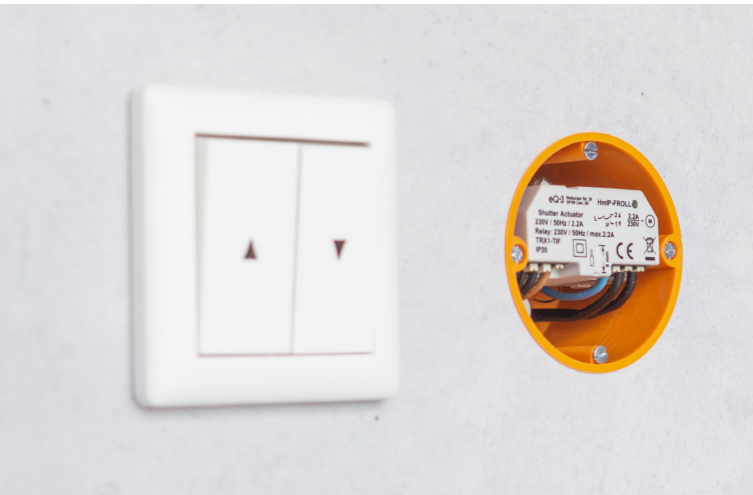

WOONCOMFORT EN
VEILIGHEID DANKZIJ
INTELLIGENTE
ROLLUIKSTURING

Rolluikactor – inbouw

HmIP-FROLL

De rolluikactor van Homematic IP maakt de besturing van elektrische rolluiken zonweringen slim. De onzichtbare inbouwvariant kan ook eenvoudig achteraf worden geïnstalleerd. Vervolgens kunnen de rolluiken comfortabel via smartphone, volautomatisch per tijdprofiel of gewoon via gangbare knoppen bestuurd worden.

homematic 

Slim wonen, dat fascineert.

SLIMME BESTURING OP ELK TIJDSTIP VAN DE DAG

Door ingestelde tijdprofielen sturen rolluiken of zonweringen automatisch omhoog of omlaag. Zo kan de besturing aan de dagindeling van de bewoners of de weersomstandigheden worden aangepast.