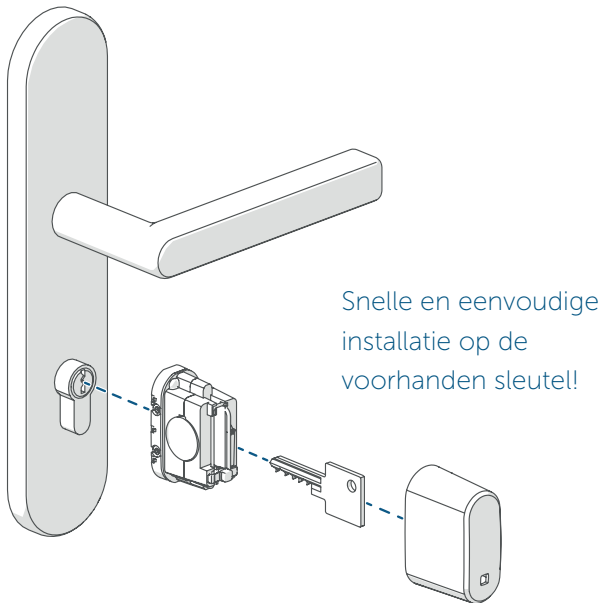

ALTIJD ZEKER
WETEN OF DE DEUR
VERGRENDELD IS

Deurslotsensor

HmIP-DLS

Is de deur wel vergrendeld? Homematic IP levert het antwoord! De handige deurslotsensor herkent op elk tijdstip of het deurslot vergrendeld of ontgrendeld is en verhoogt daardoor niet alleen de veiligheid, maar ook het comfort van het smarthome.

Witte en zilverkleurige afdekkap inclusief

homematic ^{IP}
Slim wonen, dat fascineert.

HOUDT HET DEURSLOT IN HET OOG

Ononderbroken bewaking van het deurslot: Via de kosteloze Homematic IP App kunt u te allen tijde controleren of de voordeur vergrendeld of ontgrendeld is. Dit bespaart u niet alleen een gang naar de voordeur, maar geeft tevens een veilig gevoel in het smarthome – van thuis uit of van onderweg. Het ver- en ontgrendelen van de deur wordt bovendien gedocumenteerd in het gebeurtenissenprotocol van de Homematic IP App.

Via de functie 'Beveiligde vergrendeling' kan in combinatie met een deur- en raamcontact te allen tijde worden vastgesteld of de deur open staat.

Controleer de pasvorm van uw sleutel heel eenvoudig met de sleutelsjabloon in onze downloadrubriek.